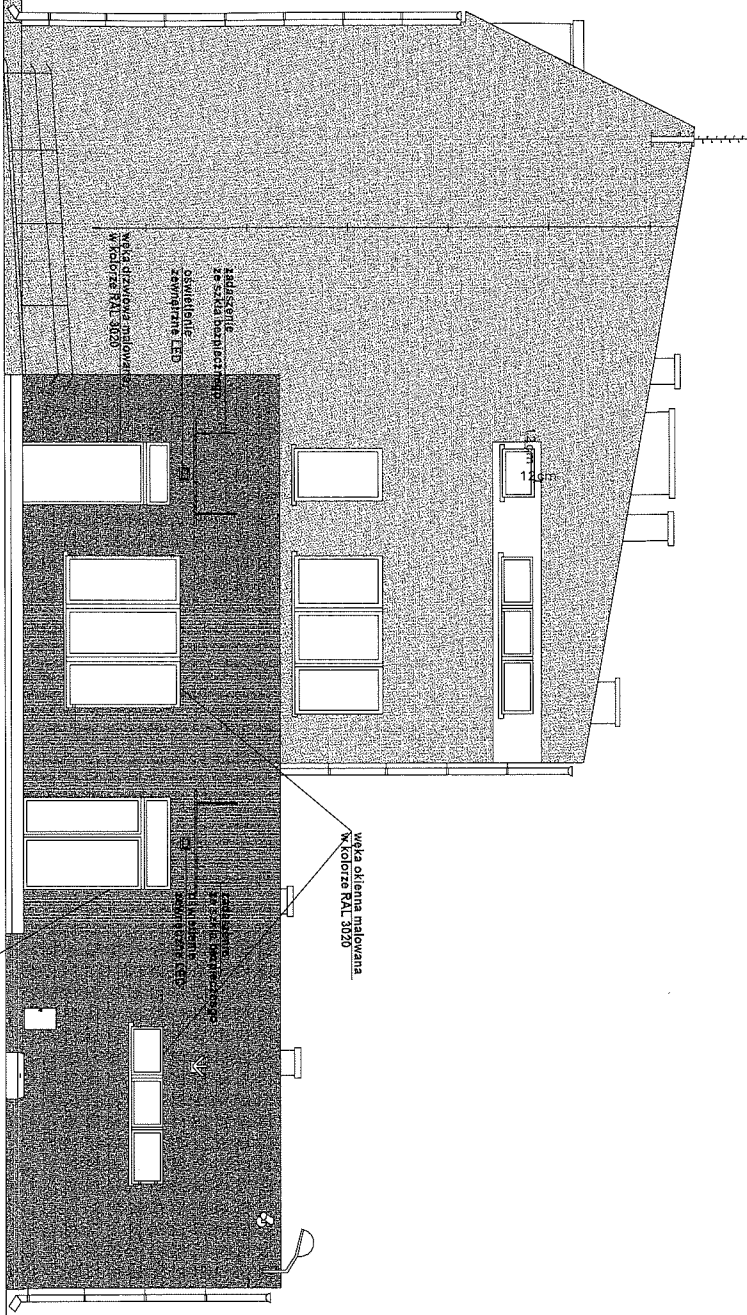

ELEWACJA FRONTOWA skala 1:200

opis kolorystyki  
 RAL 9018 RAL 9003 RAL 7012 RAL 3020  
 na cokole tynk mozaikowy żywiczny w kolorze elewacji

ELEWACJA FRONTOWA skala 1:200

opis kolorystyki  
 RAL 9018 RAL 9003 RAL 7012 RAL 3020  
 na cokole tynk mozaikowy żywiczny w kolorze elewacji

czcionka Arial  
 wysokość litry 26cm  
 zewnętrzne LED  
 na wysięgniku

czcionka Arial  
 wysokość litry 26cm

zewnętrzne LED

włoka ołwienna malowana  
 w kolorze RAL 3020

zadziwienie  
 ze szkła bezpiecznego  
 opanalowane  
 zewnętrzne LED  
 włoka dzwoniwa malowana  
 w kolorze RAL 3020

czcionka Arial  
 wysokość litry 26cm  
 zewnętrzne LED  
 na wysięgniku

włoka dzwoniwa malowana  
 w kolorze RAL 3020

500cm