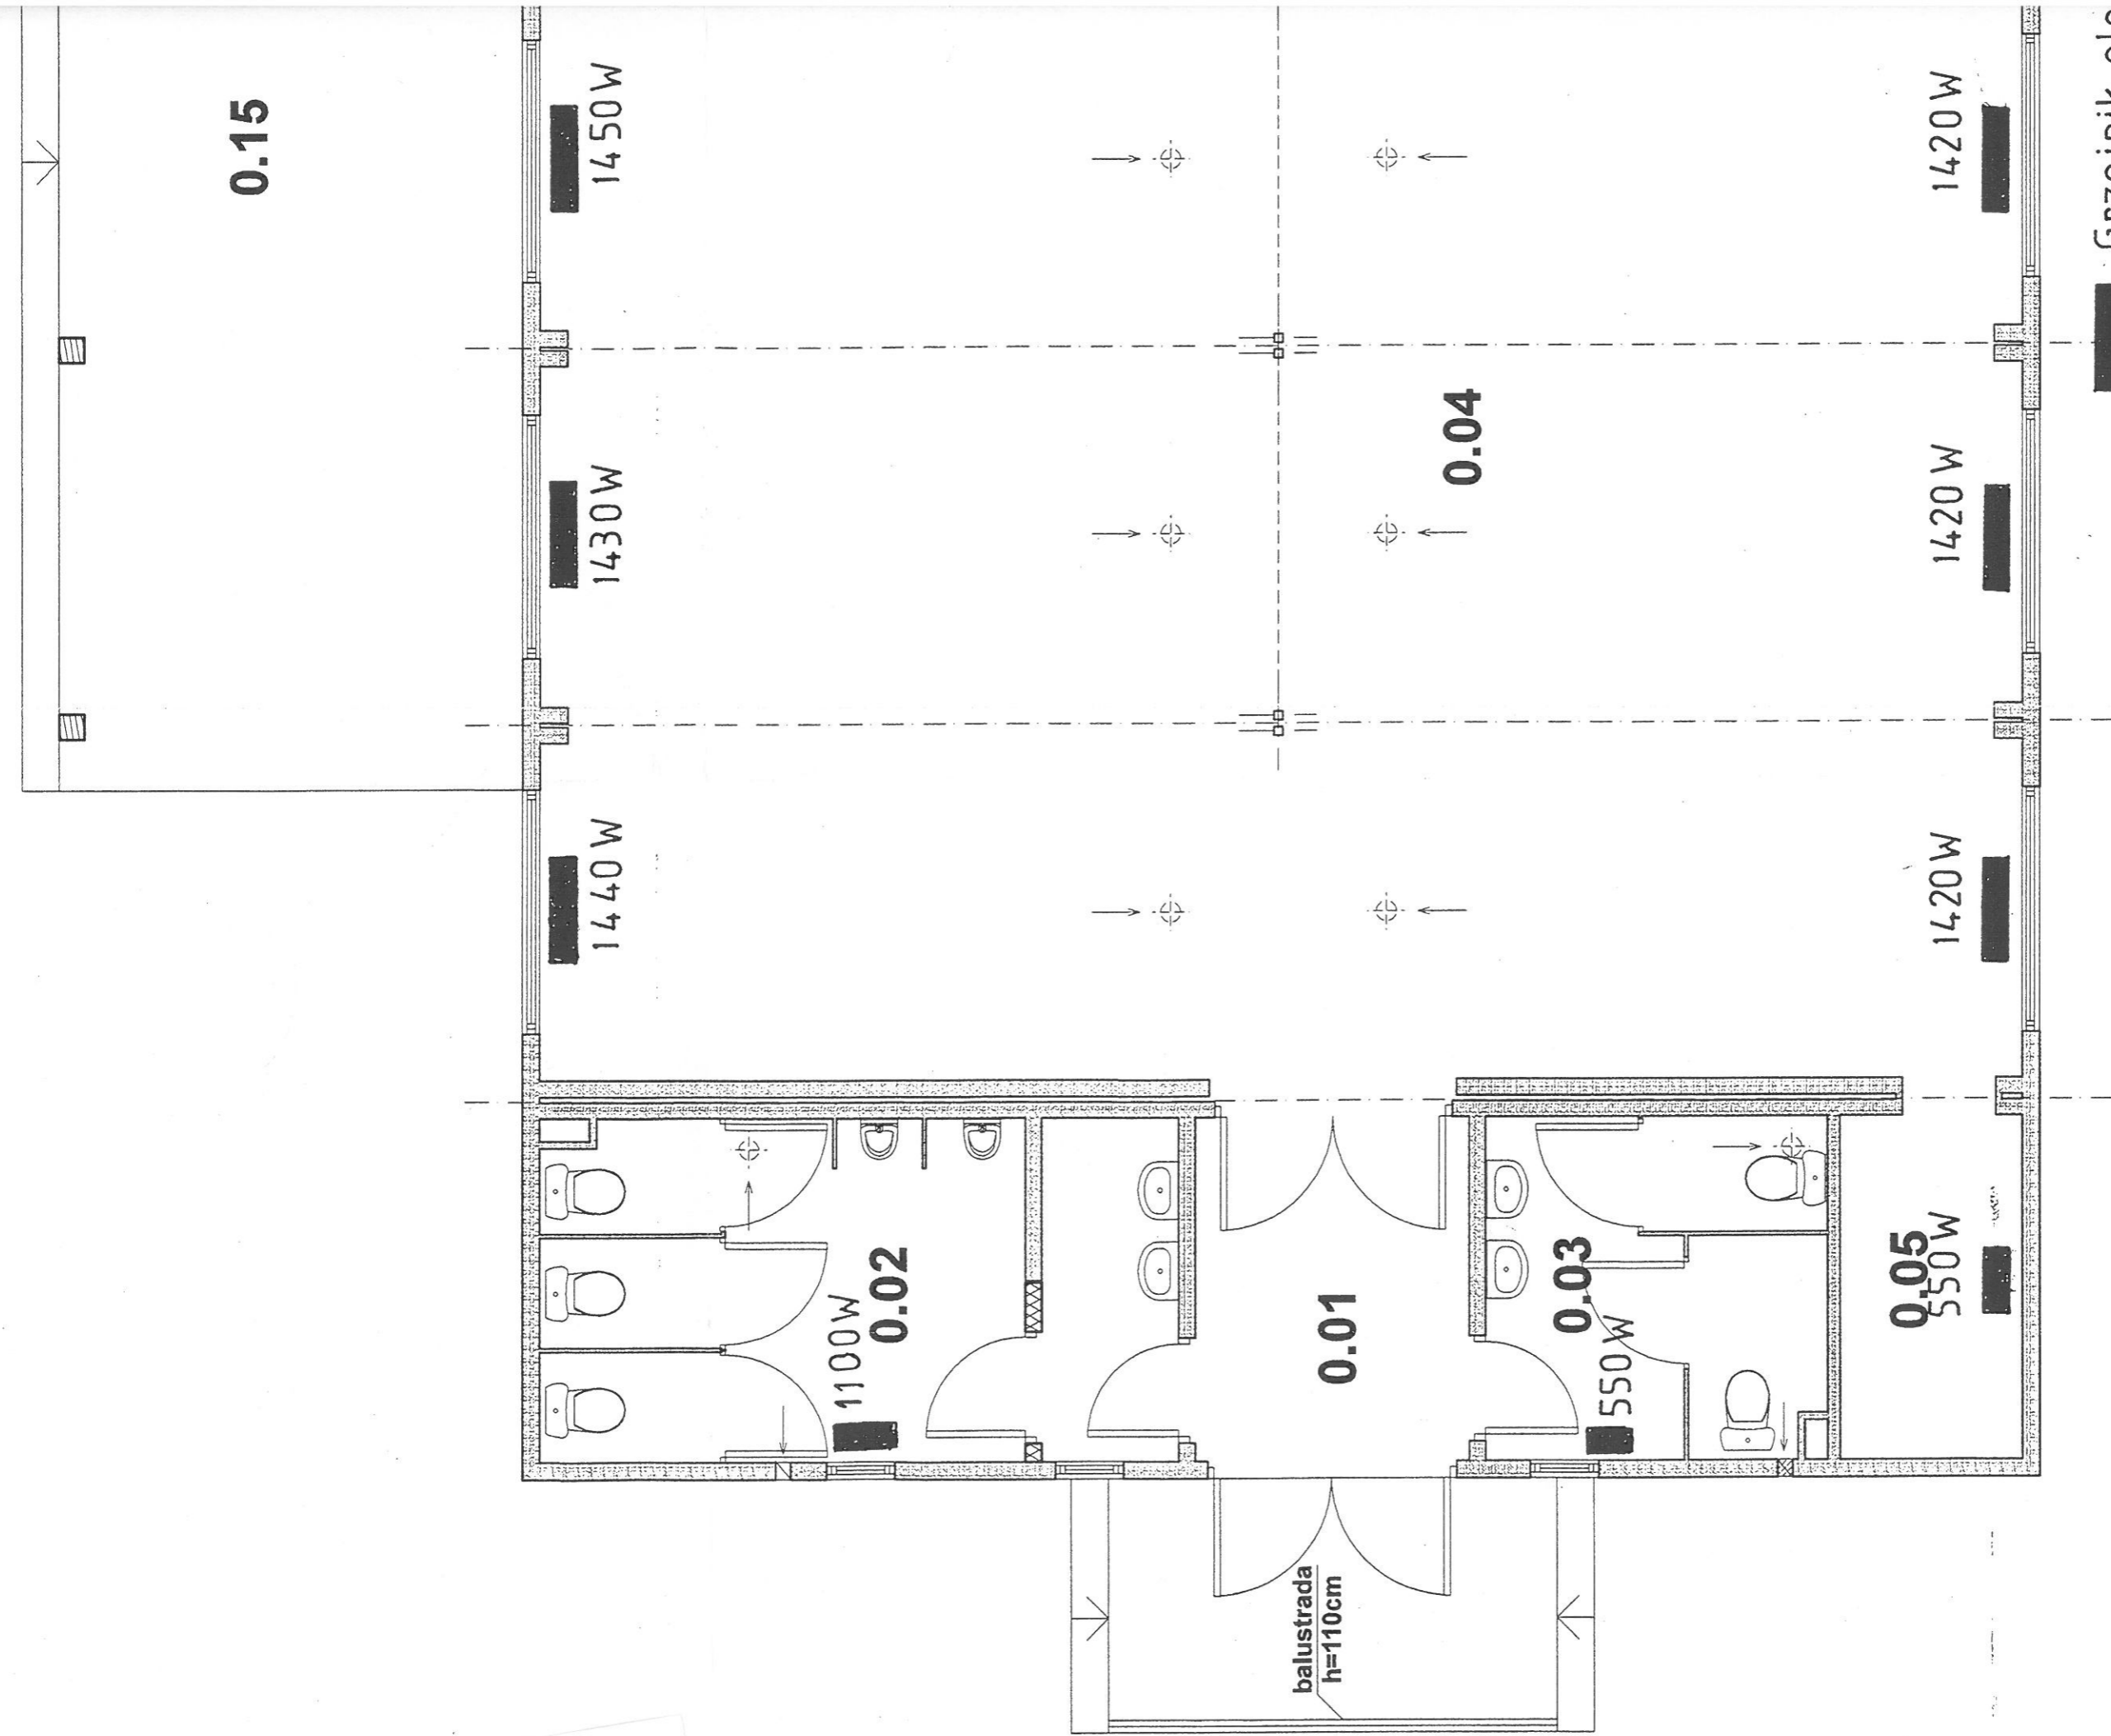

1100 W  
0.02

0.01

550 W  
0.03

550 W  
0.05

balustrada  
h=110cm