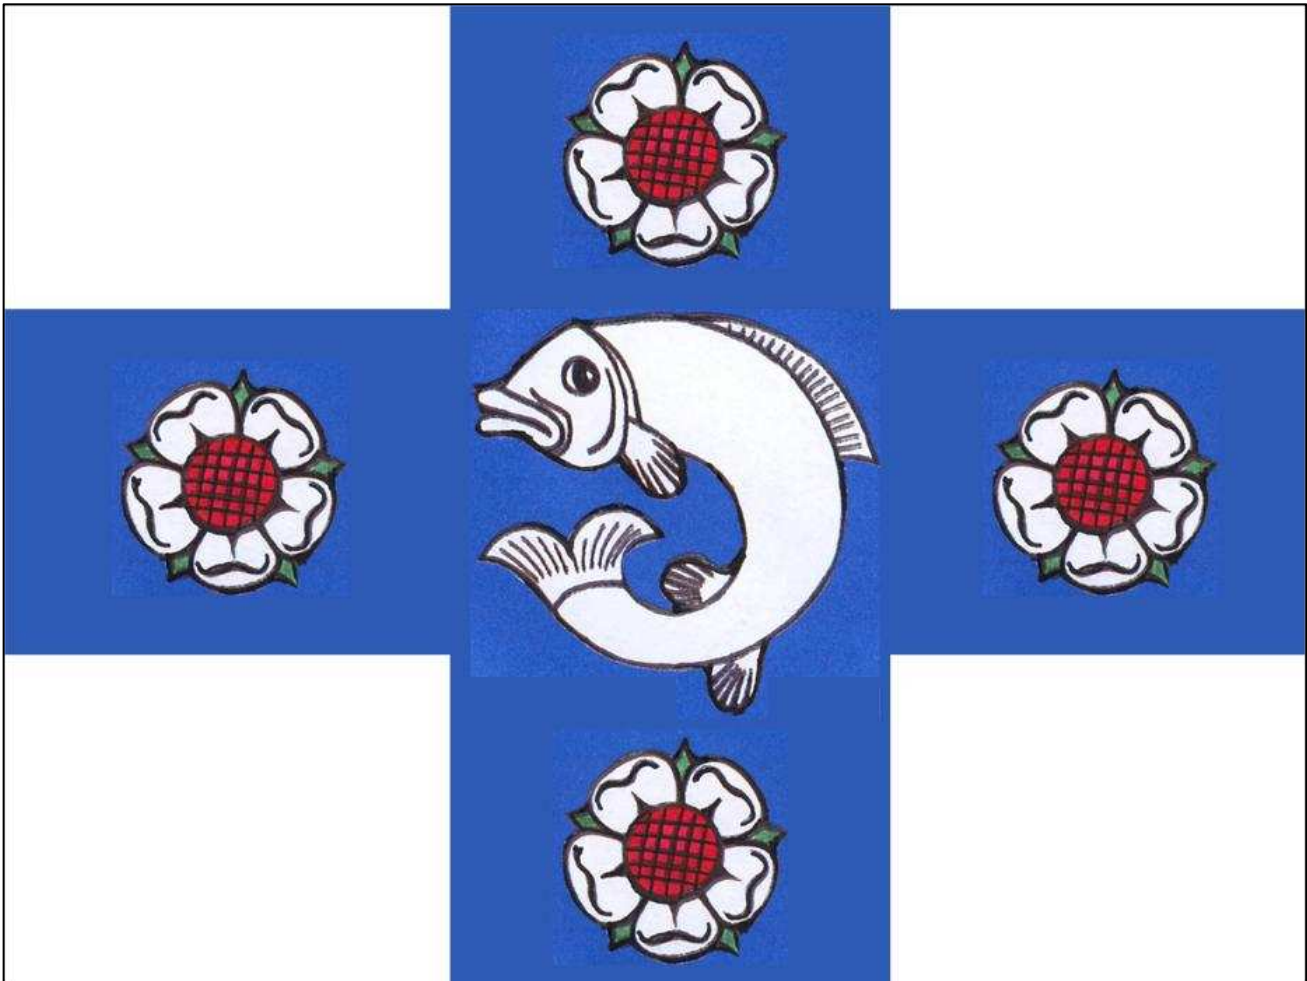

## Projekt flagi Gminy Zwierzyn – wzór

### Opis flagi:

W białym płacie krzyż błękitny ze srebrną rybą po środku i pomiędzy czterema srebrnymi kwiatami, z czerwonymi środkami i zielonymi listkami. Proporcje szerokości do długości flagi wynosi 5:8.