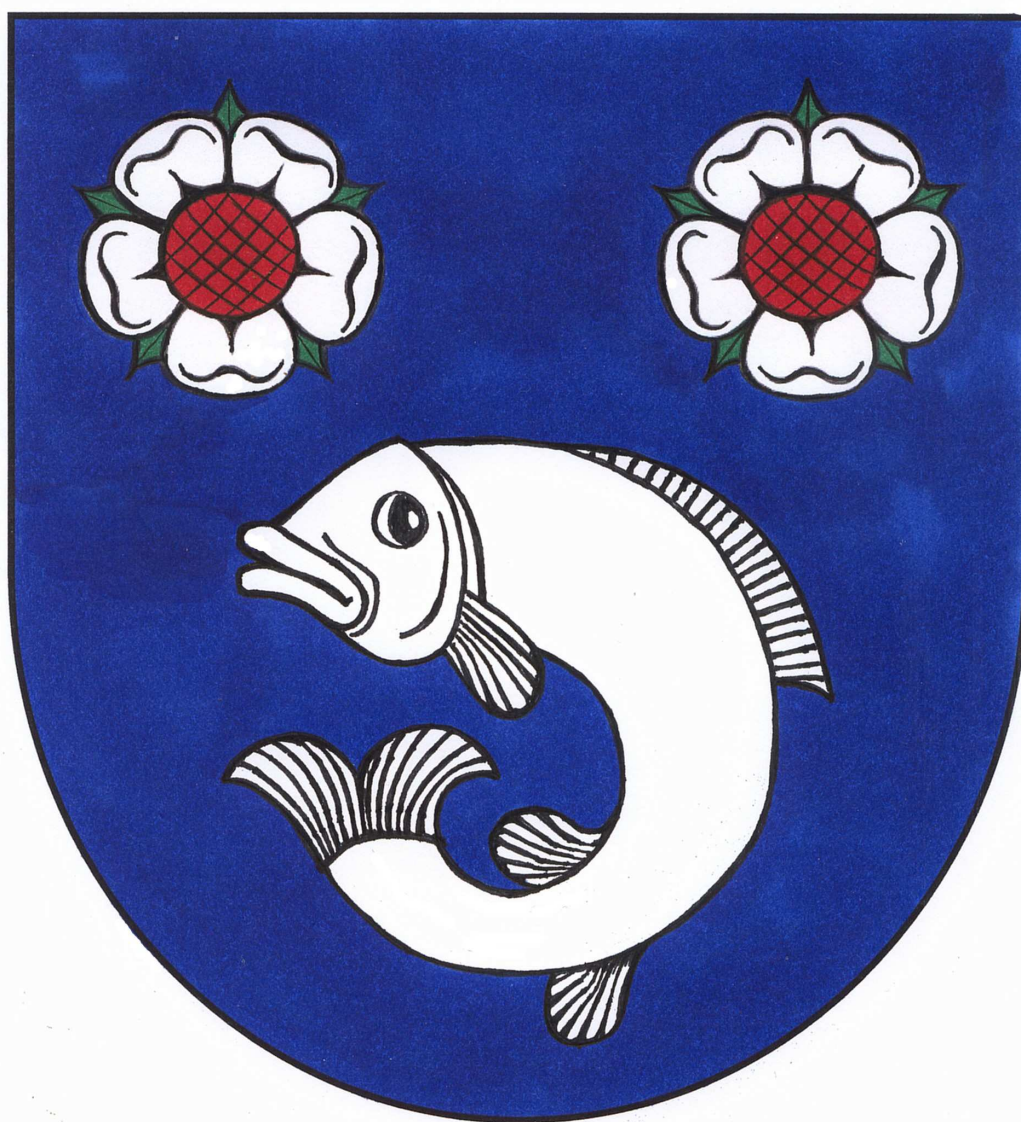

Projekt herbu Gminy Zwierzyn – wzór

Opis herbu:

W polu błękitnym srebrne, tj. biała ryba, nad nią dwa srebrne, tj. białe kwiaty, z czerwonymi środkami i zielonymi listkami.

Symbolika herbu:

Herb nawiązuje do walorów środowiska Doliny Noteci, do ukwieconych łąk, na których zakładano w XVIII wieku większość miejscowości tej gminy oraz do rybołówstwa, którym zajmowali się okoliczni mieszkańcy, pochodzenia polskiego. Herb nawiązuje do nazwy miejscowości gminnej – Zwierzyn.